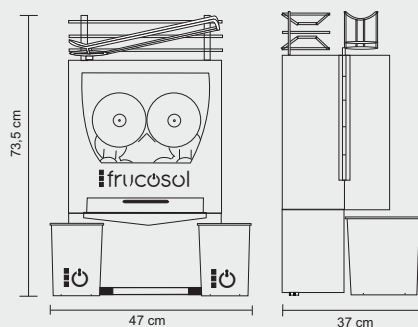

Datos Técnicos

■ Producción	20-25 frutas/min
■ Capacidad del alimentador	6-7 frutas
■ Cesta de almacenaje	4Kg de fruta
■ Diámetro de la fruta	Hasta 85 mm
■ Consumo	300 w
■ Voltaje	230 -110v/ 50-60 Hz
■ Seguridad	Sensores automáticos de apagado
■ Peso neto	36,3 Kg
■ Dimensiones	47 L x 37 An x 73,5 Al cm

Technical Data

■ Production	20-25 fruits/min
■ Feeder capacity	6-7 fruits
■ Storage basket	4Kg of fruit
■ Fruit diameter	Up to 85 mm
■ Consumption	300 w
■ Voltage	230 -110v/ 50-60 Hz
■ Security	Switching off automatic sensors
■ Net weight	36,3 Kg
■ Dimensions	47 L x 37 D x 73,5 H cm

Données Techniques

■ Production	20-25 fruits/min
■ Capacité du dispositif d'alimentation	6-7 fruits
■ Panier de stockage	4Kg de fruits
■ Diamètre du fruit	Jusqu' à 85 mm
■ Consommation	300 w
■ Alimentation	230 -110v/ 50-60 Hz
■ Sécurité	Capteurs d'arrêt automatique
■ Poids net	36,3 Kg
■ Dimensions	47 L x 37 P x 73,5 H cm